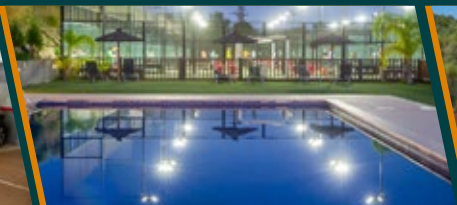

1. ¿POR QUÉ SANT JUST PADEL CLUB?

Sant Just Pádel Club es un club deportivo de pádel situado en Mas LLuhí, a 5 km de Barcelona, inmerso en un entorno natural con un ambiente lúdico social, positivo, sano y en un marco único.

#másquepádel

Piscina